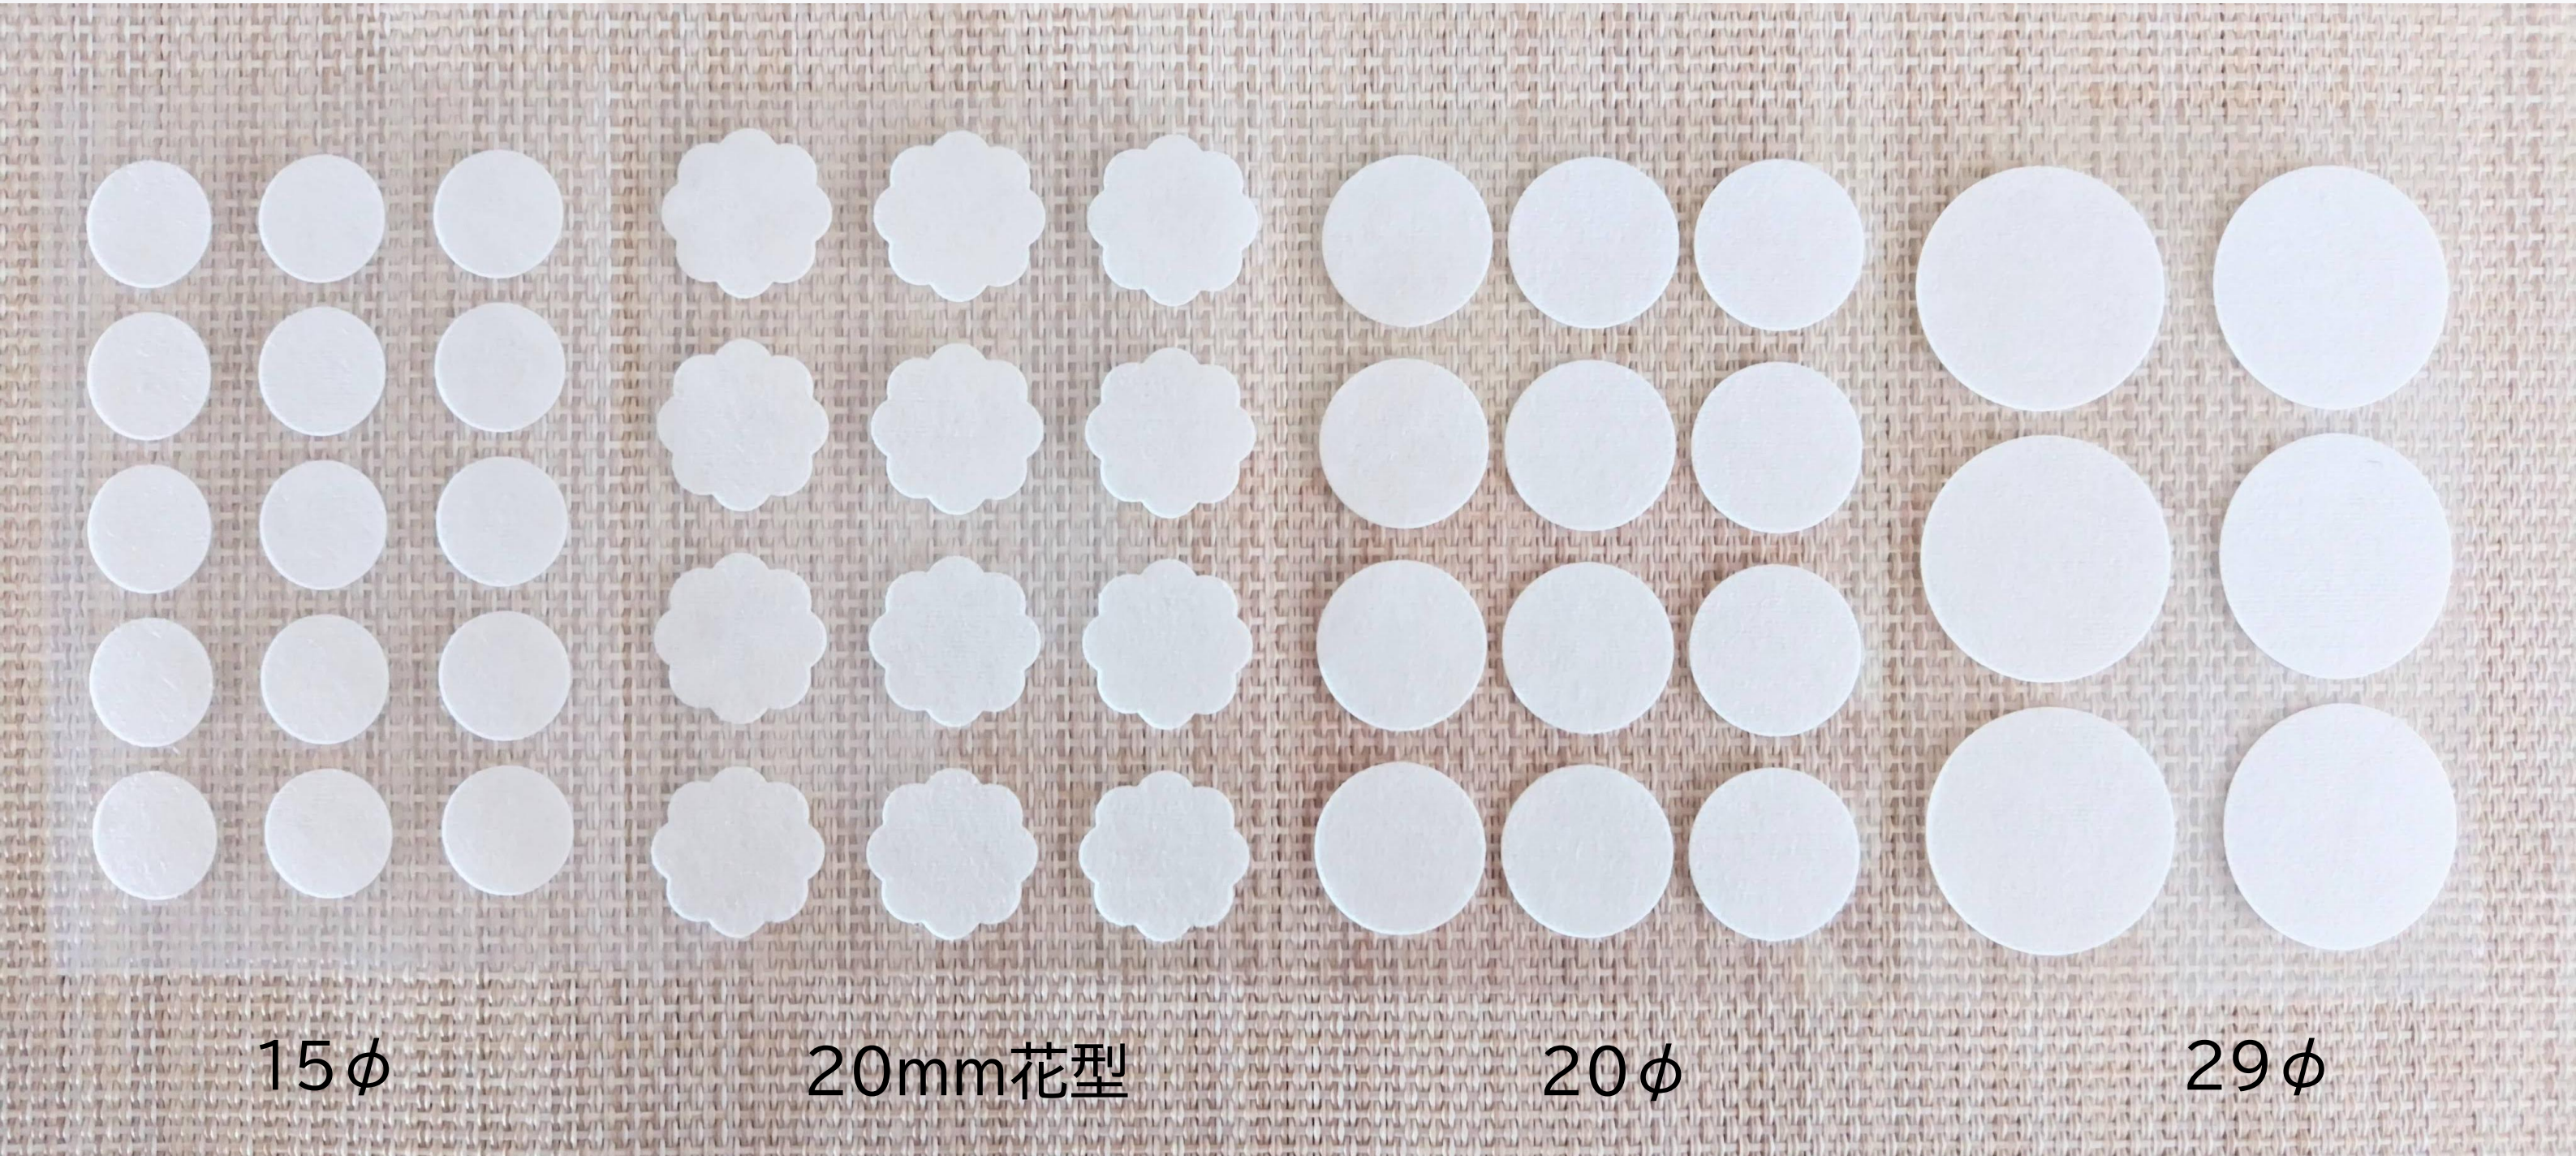

＼白無地・無香料タイプ／

20φ サイズが新登場